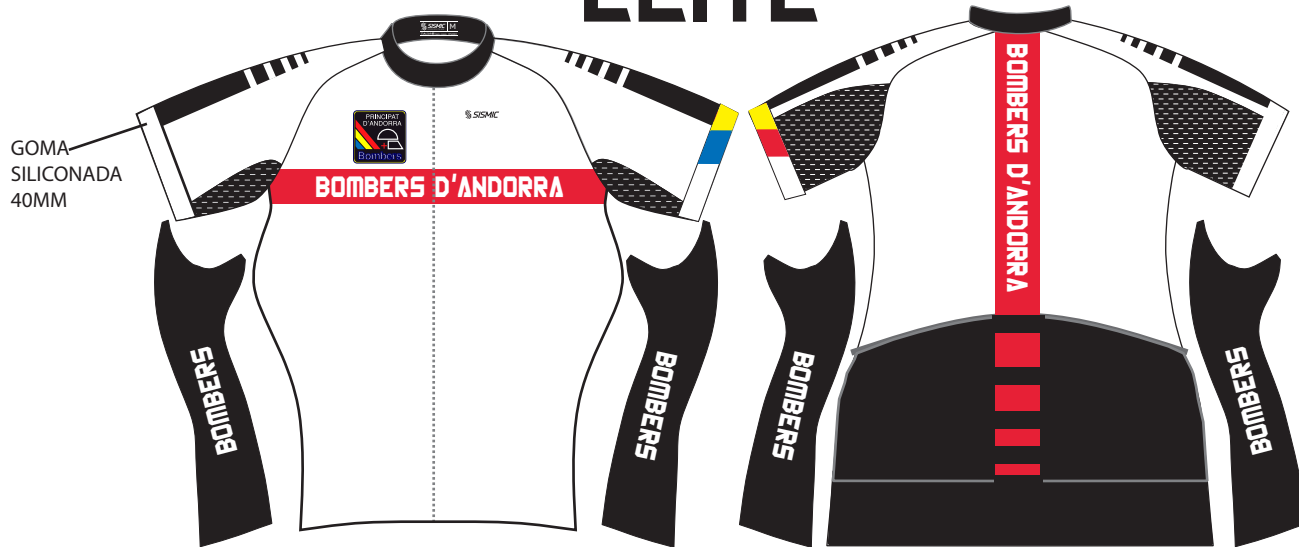

NUMERO DISEÑO: D104

FECHA: 24/3/15

COLORES TRANSFER:

ROJO SISMIC

NEGRO

COLORES CULOTE:

TIRANTES DE RED

BLANCOS

LYCRA CULOTE

NEGRO

ELITE

GOMA ESPALDA NEGRA

TEAM

COSTURA PLANA
HILO ROJO
TIENE UN INCREMENTO
DE PRECIO

LATERAL
CULOTTE

goma siliconada 40mm