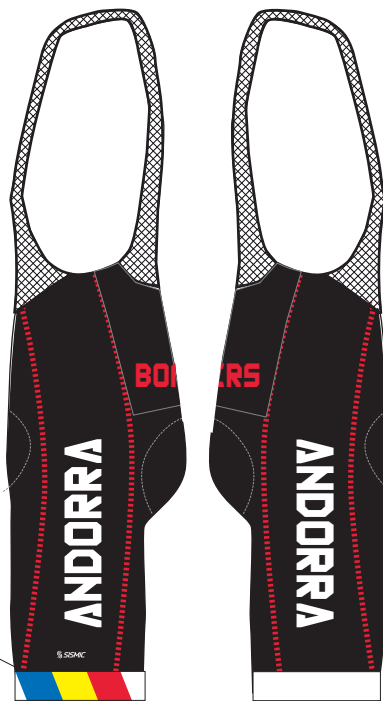

NUMERO DISEÑO: D104

FECHA: 24/3/15

COLORES TRANSFER:

ROJO SISMIC

NEGRO

COLORES CULOTE:

TIRANTES DE RED

BLANCOS

LYCRA CULOTE

NEGRO

ELITE

GOMA ESPALDA NEGRA

TEAM

COSTURA PLANA
HILO ROJO
TIENE UN INCREMENTO
DE PRECIO

LATERAL
CULOTTE

goma siliconada 40mm